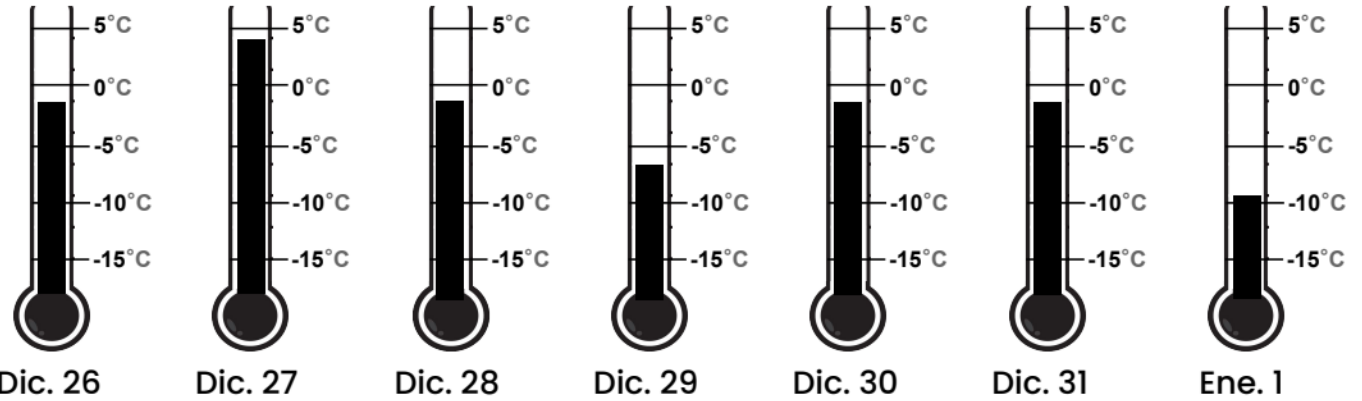

Termómetros

Nombres: _____

LEYENDA

Demasiado caliente = X **rojo**
(sobre 32°F)

Demasiado frío = X **azul**
(menos de 25°F)

Perfecto = ○

Madison, Wisconsin