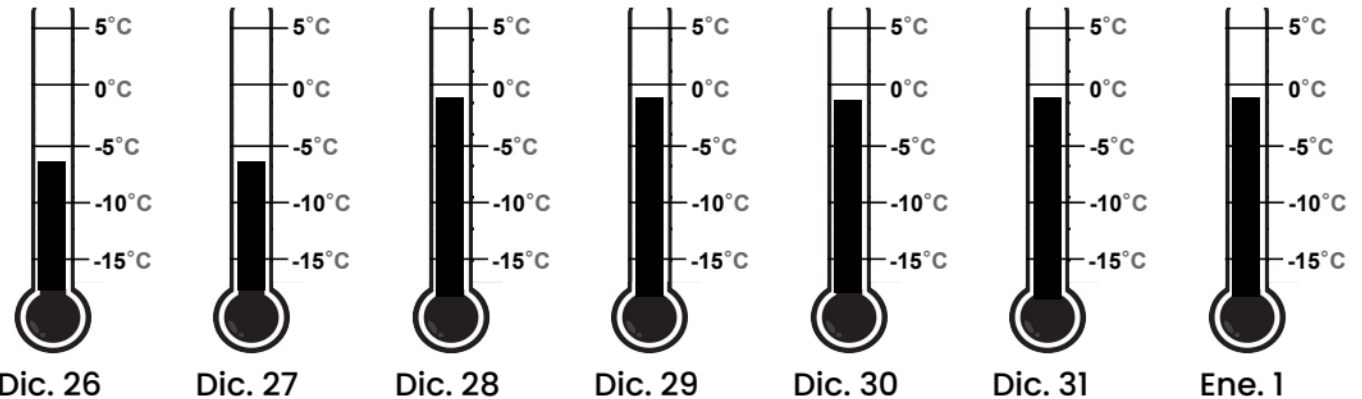

Truckee, California

Celsius version

mystery science

Where's the best place to build a snow fort?