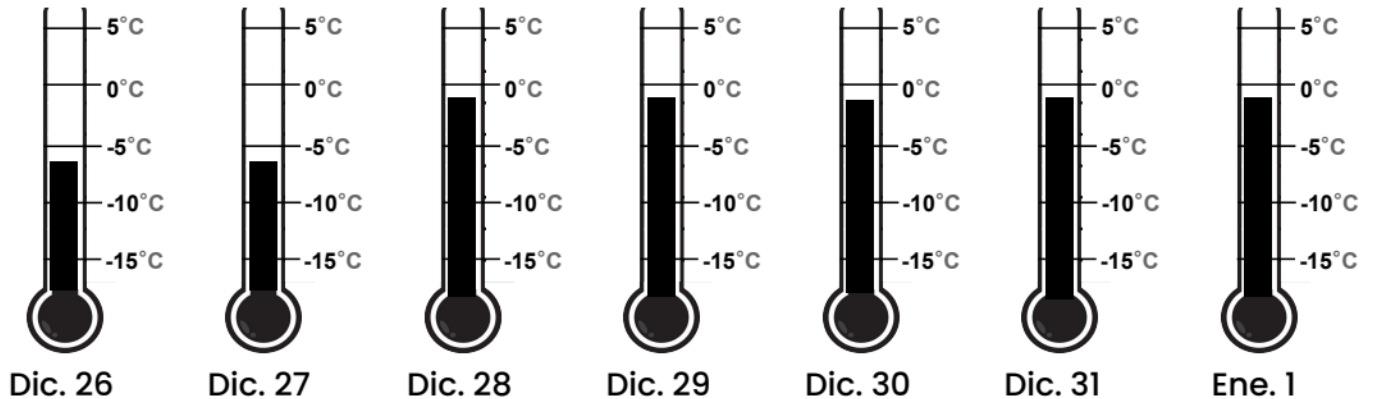

Truckee, California

Celsius version

mystery science

Where's the best place to build a snow fort?