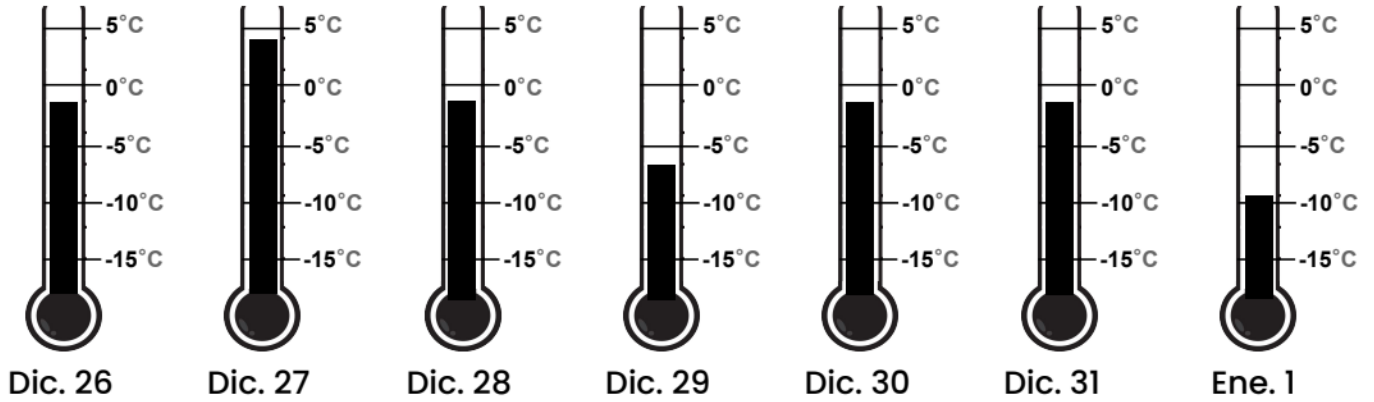

Termómetros

Nombres: _____

LEYENDA

Demasiado caliente = X **rojo**
(sobre 32°F)

Demasiado frío = X **azul**
(menos de 25°F)

Perfecto = ○

Madison, Wisconsin