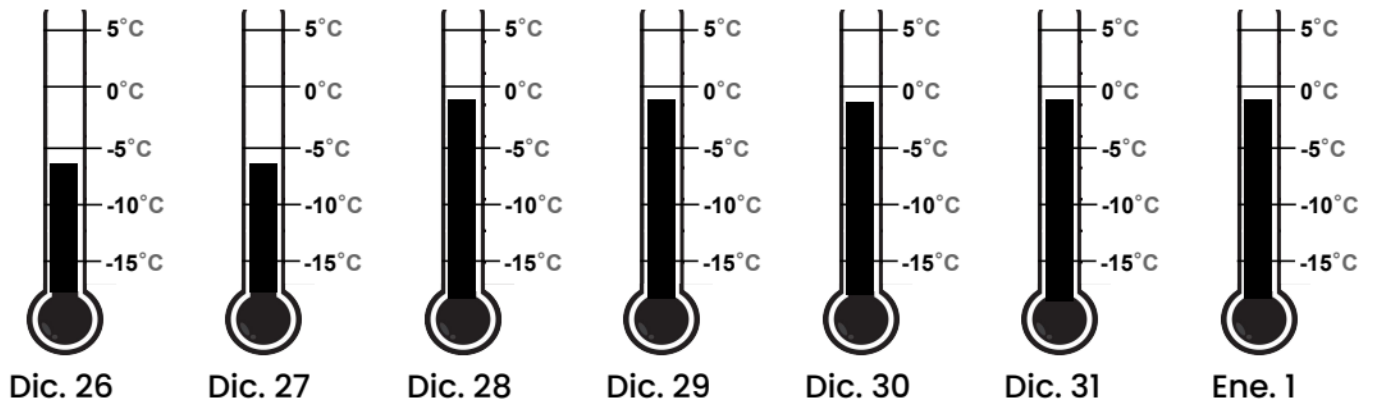

Termómetros

Nombres: _____

LEYENDA

Demasiado caliente = ✗ **rojo**
(sobre 32°F)

Demasiado frío = ✗ **azul**
(menos de 25°F)

Perfecto = ○

Madison, Wisconsin

Fairbanks, Alaska

Truckee, California

Celsius version

mystery science

Where's the best place to build a snow fort?