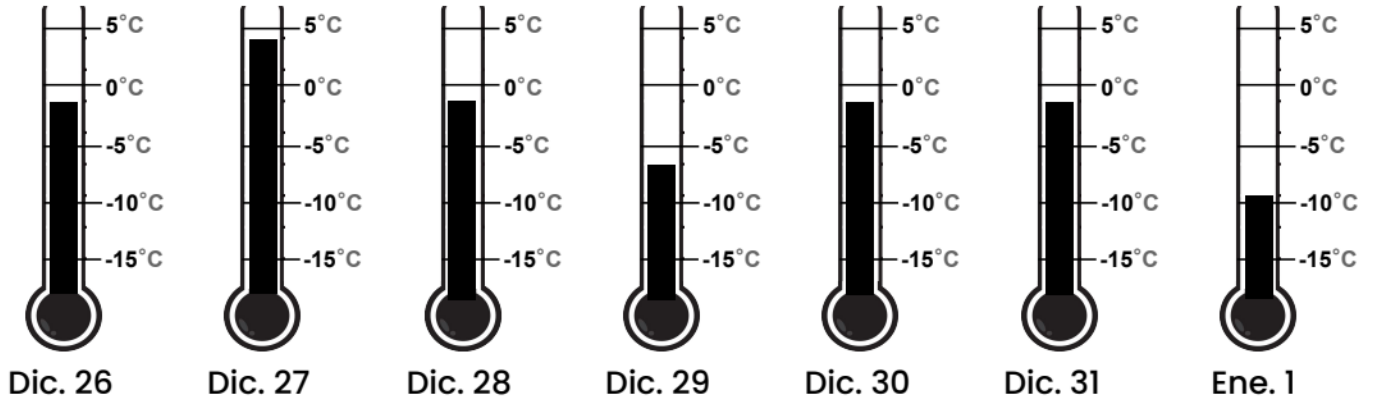

Termómetros

Nombres: _____

LEYENDA

Demasiado caliente = ✗ **rojo**
(sobre 32°F)

Demasiado frío = ✗ **azul**
(menos de 25°F)

Perfecto = ○

Madison, Wisconsin

Fairbanks, Alaska

Truckee, California

Celsius version

mystery science

Where's the best place to build a snow fort?