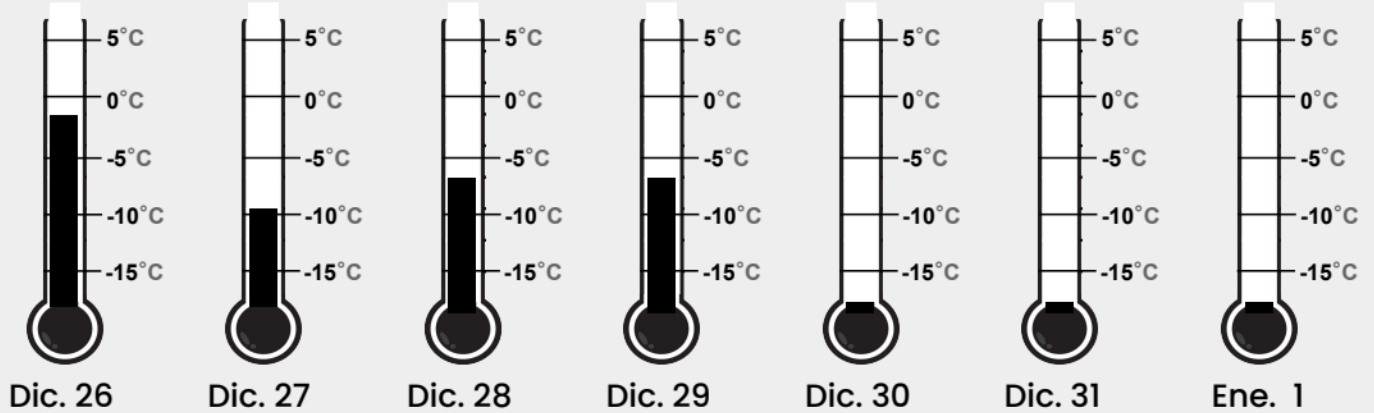

Termómetros

Nombres: _____

LEYENDA

Demasiado caliente = ✗ **rojo**
(sobre 32°F)

Demasiado frío = ✗ **azul**
(menos de 25°F)

Perfecto = ○

Madison, Wisconsin

Fairbanks, Alaska

Truckee, California

Celsius version

mystery science

Where's the best place to build a snow fort?