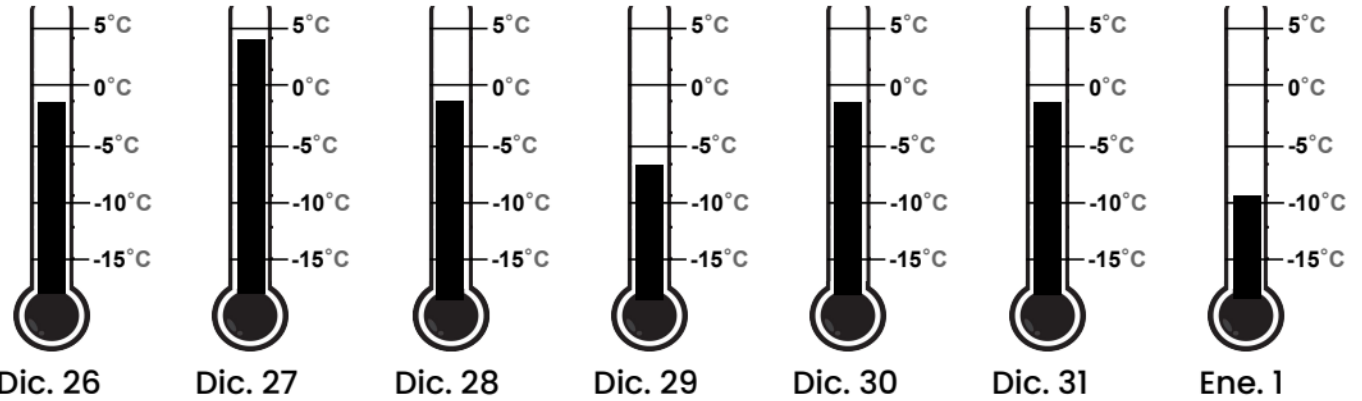

Termómetros

Nombres: _____

LEYENDA

Demasiado caliente =  **rojo**
(sobre 32°F)

Demasiado frío =  **azul**
(menos de 25°F)

Perfecto = 

Madison, Wisconsin

Fairbanks, Alaska

Truckee, California

Celsius version

mystery science

Where's the best place to build a snow fort?