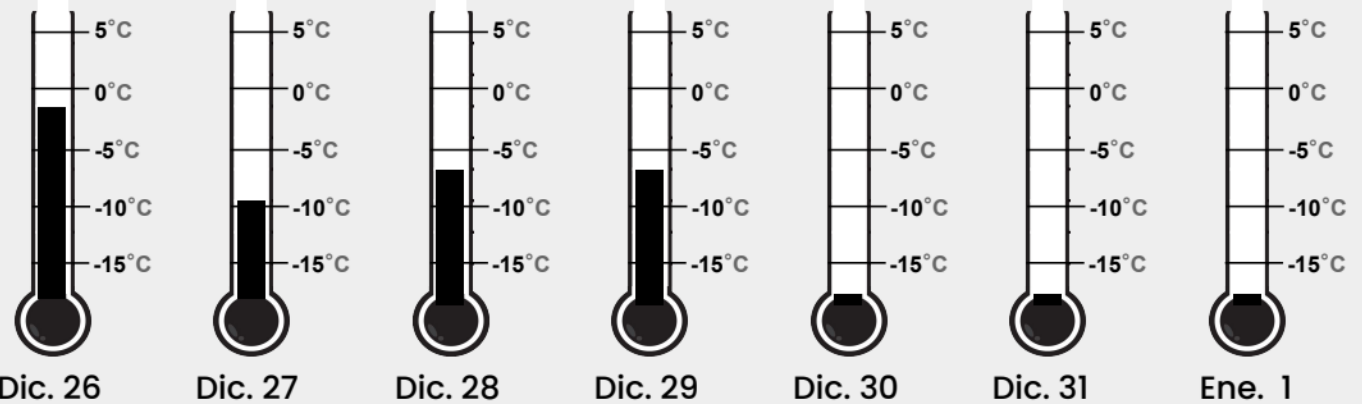

Termómetros

Nombres: _____

LEYENDA

Demasiado caliente =  **rojo**
(sobre 32°F)

Demasiado frío =  **azul**
(menos de 25°F)

Perfecto = 

Madison, Wisconsin

Fairbanks, Alaska

Truckee, California

Celsius version

mystery science

Where's the best place to build a snow fort?