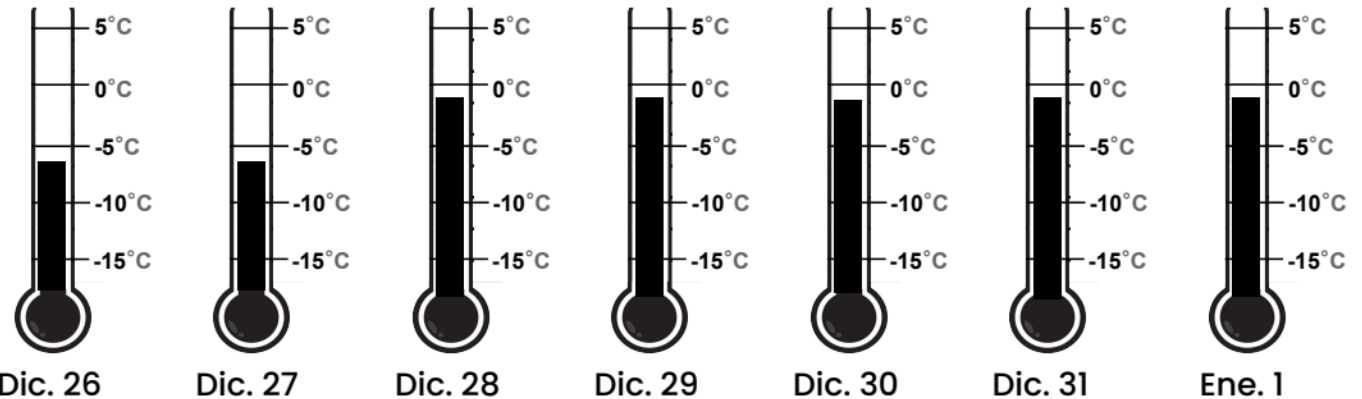

Termómetros

Nombres: _____

LEYENDA

Demasiado caliente =  **rojo**
(sobre 32°F)

Demasiado frío =  **azul**
(menos de 25°F)

Perfecto = 

Madison, Wisconsin

Fairbanks, Alaska

Truckee, California

Celsius version

mystery science

Where's the best place to build a snow fort?