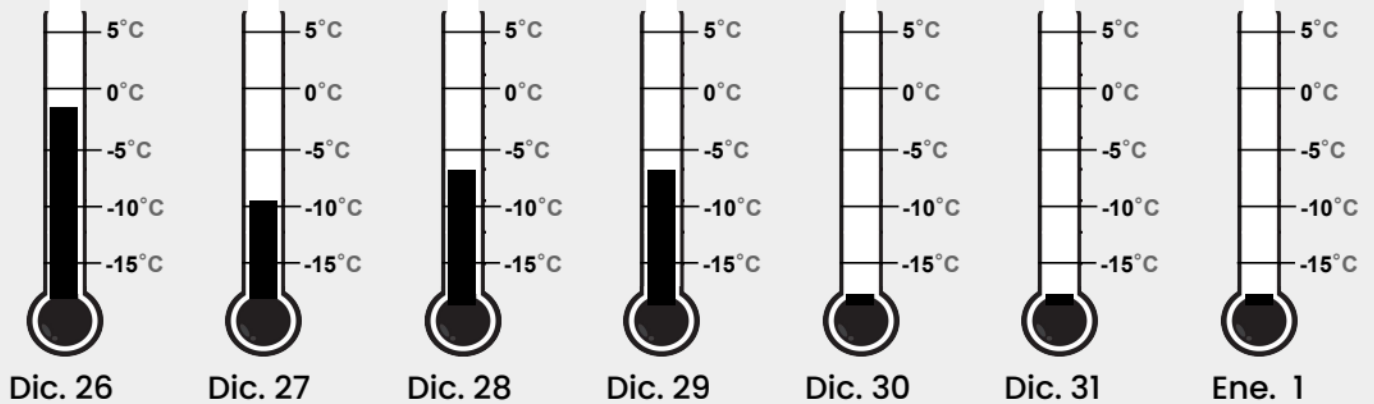

Fairbanks, Alaska