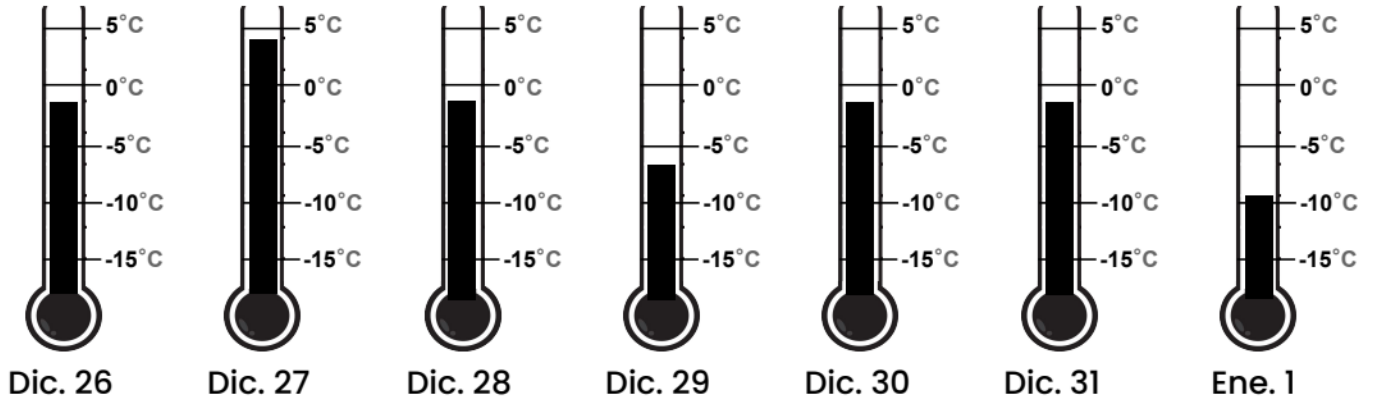

Termómetros

Nombres: _____

LEYENDA

Demasiado caliente = **rojo**
(sobre 32°F)

Demasiado frío = **azul**
(menos de 25°F)

Perfecto =

Madison, Wisconsin