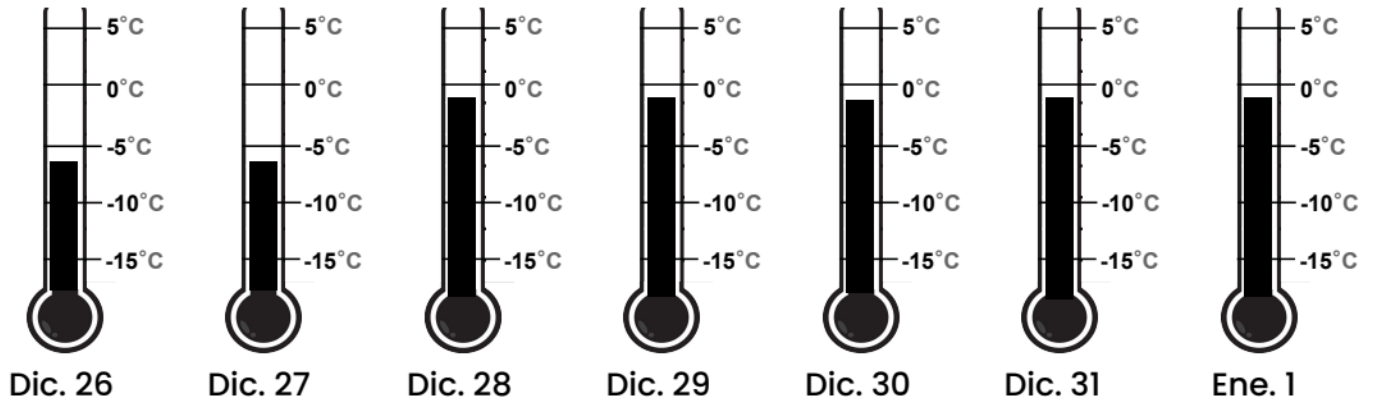

Truckee, California

Celsius version

mystery science

Where's the best place to build a snow fort?