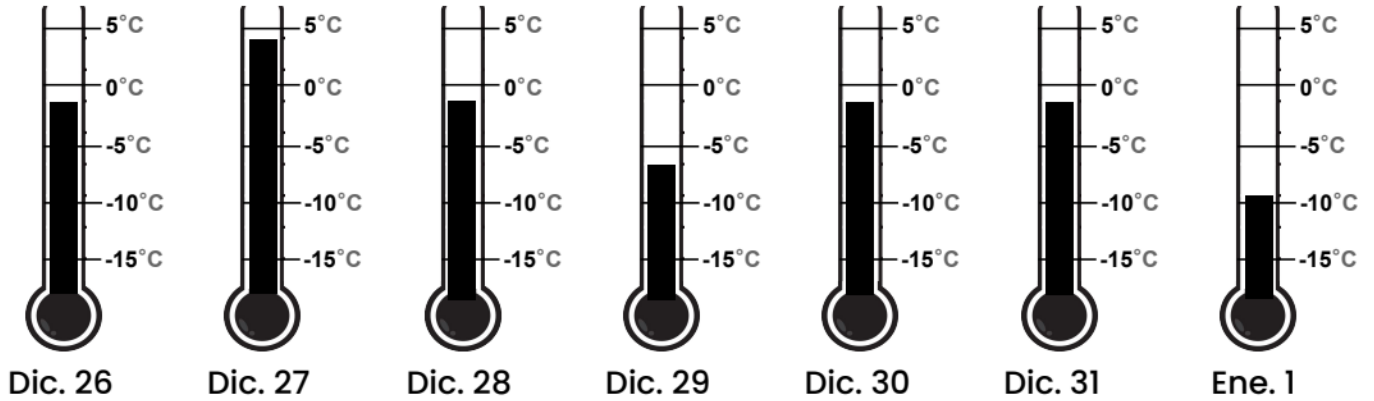

Termómetros

Nombres: _____

LEYENDA

Demasiado caliente =  **rojo**
(sobre 32°F)

Demasiado frío =  **azul**
(menos de 25°F)

Perfecto = 

Madison, Wisconsin

Fairbanks, Alaska

Truckee, California

Celsius version

mystery science

Where's the best place to build a snow fort?