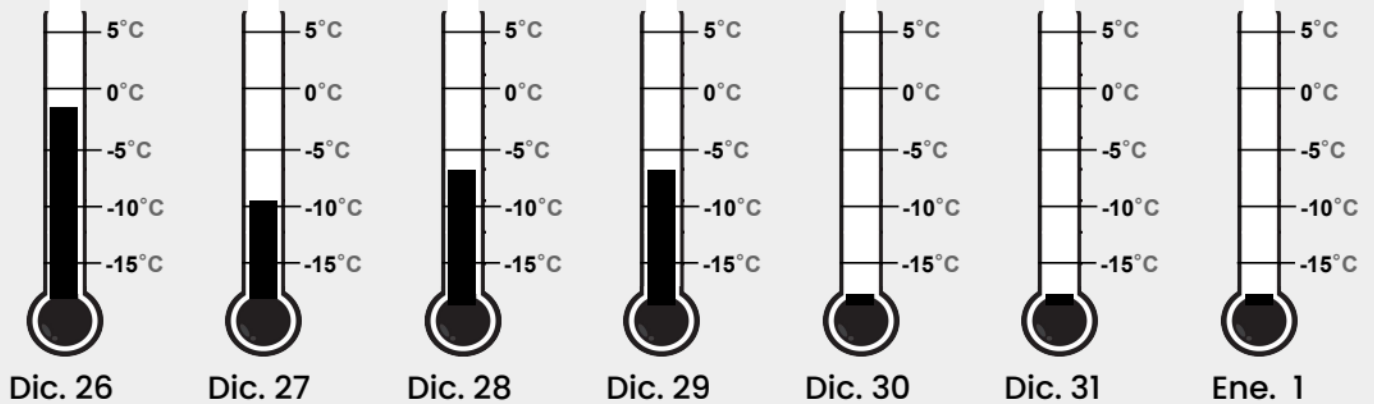

Termómetros

Nombres: _____

LEYENDA

Demasiado caliente =  **rojo**
(sobre 32°F)

Demasiado frío =  **azul**
(menos de 25°F)

Perfecto = 

Madison, Wisconsin

Fairbanks, Alaska

Truckee, California

Celsius version

mystery science

Where's the best place to build a snow fort?