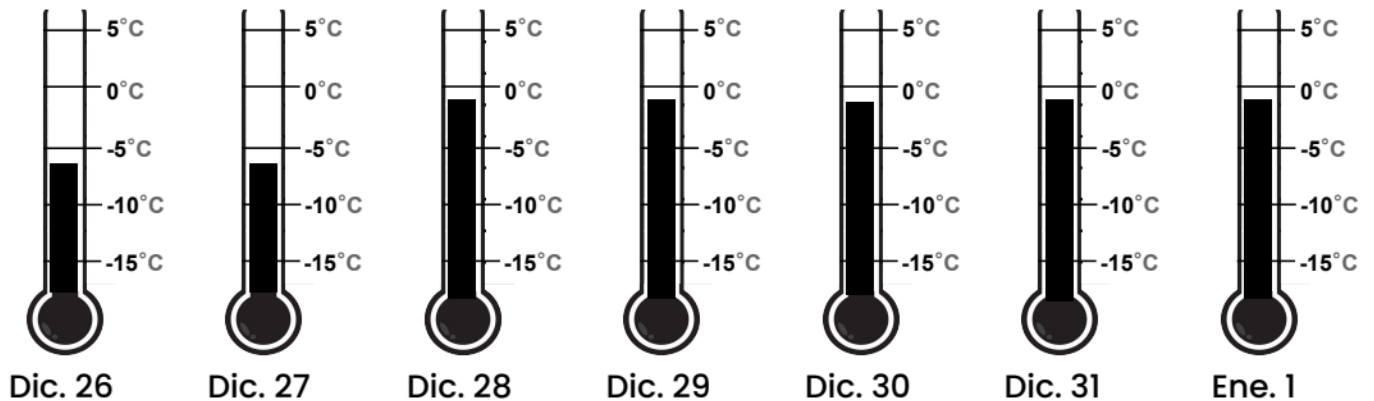

Termómetros

Nombres: _____

LEYENDA

Demasiado caliente =  **rojo**
(sobre 32°F)

Demasiado frío =  **azul**
(menos de 25°F)

Perfecto = 

Madison, Wisconsin

Fairbanks, Alaska

Truckee, California

Celsius version

mystery science

Where's the best place to build a snow fort?