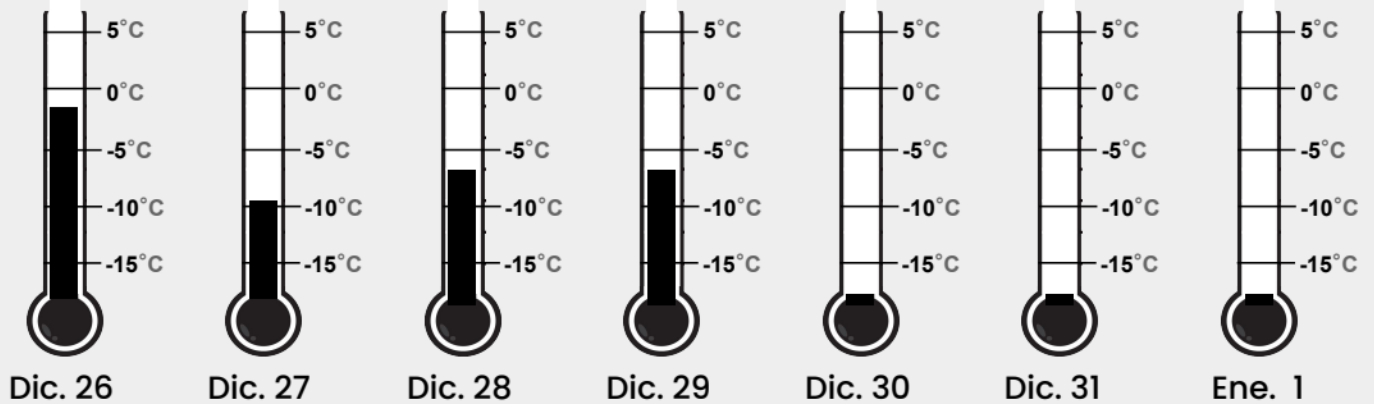

Termómetros

Nombres: _____

LEYENDA

Demasiado caliente =  **rojo**
(sobre 32°F)

Demasiado frío =  **azul**
(menos de 25°F)

Perfecto = 

Madison, Wisconsin

Fairbanks, Alaska

Truckee, California

Celsius version

mystery science

Where's the best place to build a snow fort?