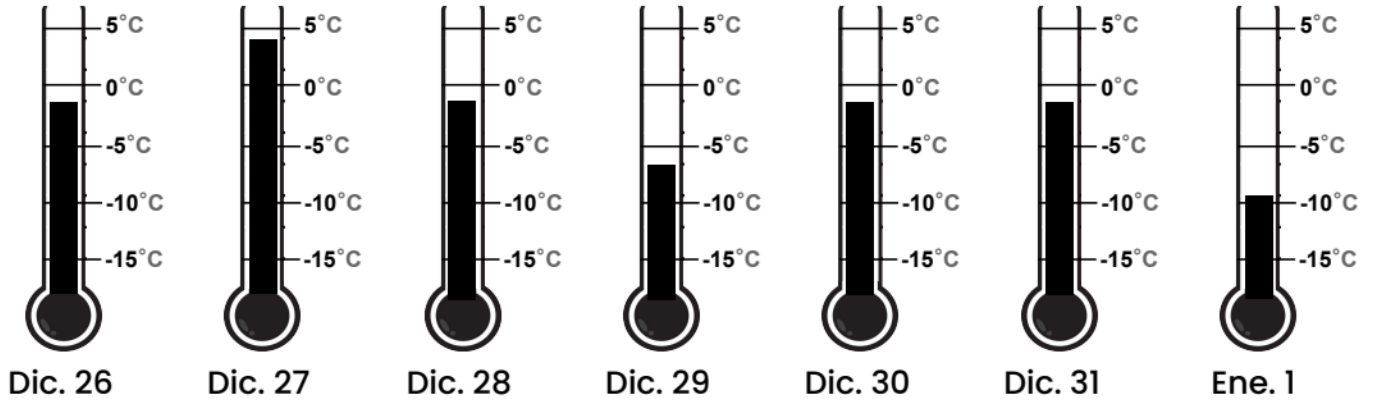

Termómetros

Nombres: _____

LEYENDA

Demasiado caliente =  **rojo**
(sobre 32°F)

Demasiado frío =  **azul**
(menos de 25°F)

Perfecto = 

Madison, Wisconsin

Fairbanks, Alaska

Truckee, California

Celsius version

mystery science

Where's the best place to build a snow fort?