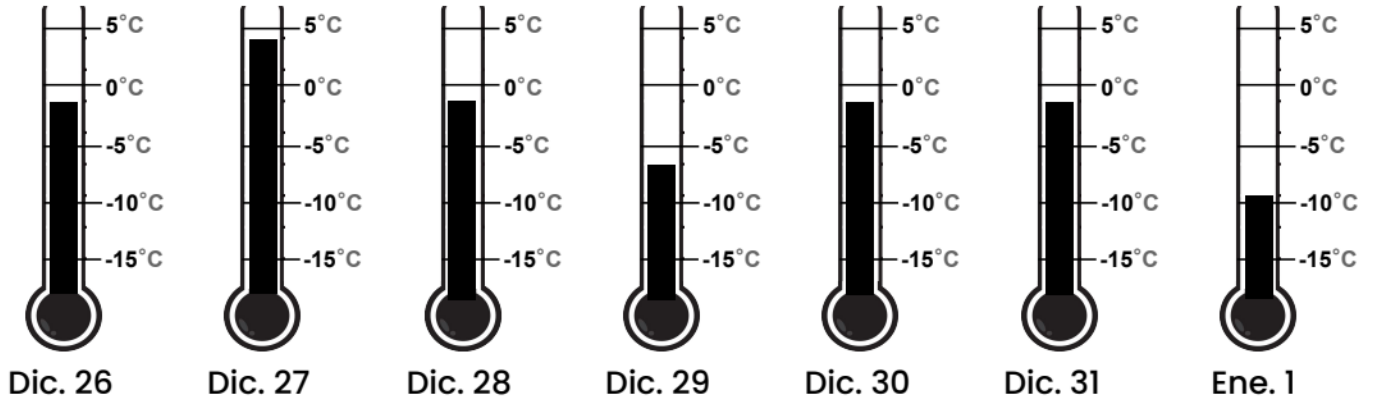

Termómetros

Nombres: _____

LEYENDA

Demasiado caliente = X **rojo**
(sobre 32°F)

Demasiado frío = X **azul**
(menos de 25°F)

Perfecto = ○

Madison, Wisconsin