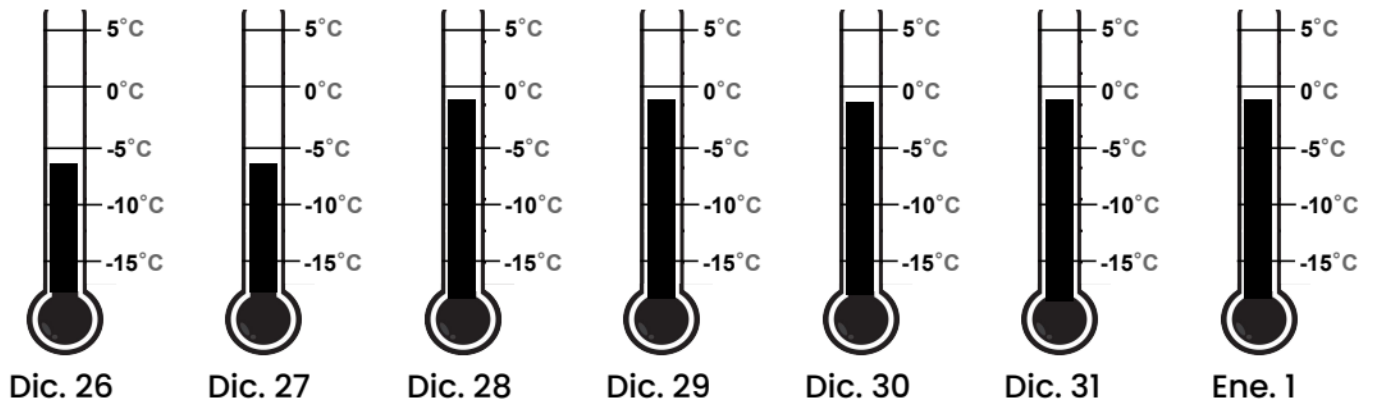

Truckee, California

Celsius version

mystery science

Where's the best place to build a snow fort?