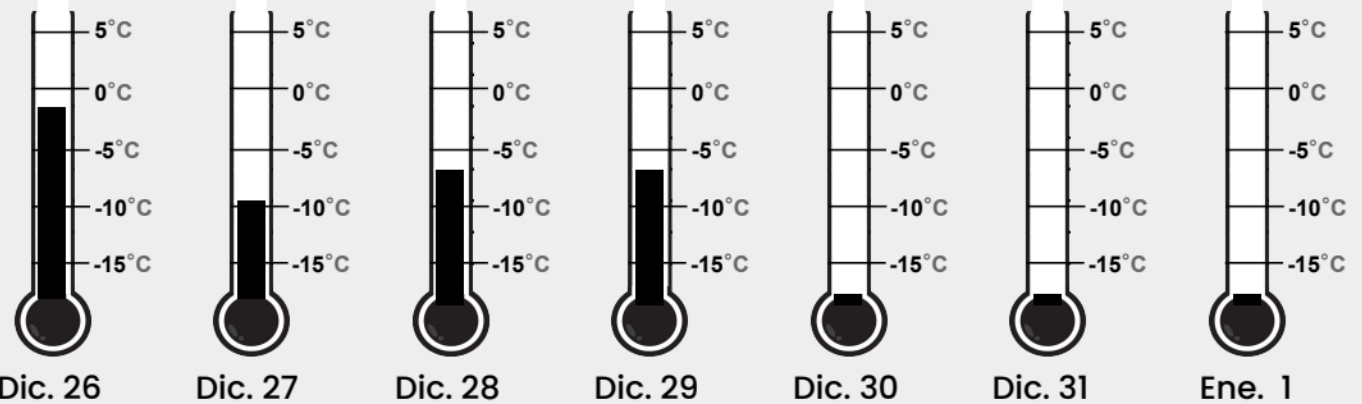

Fairbanks, Alaska