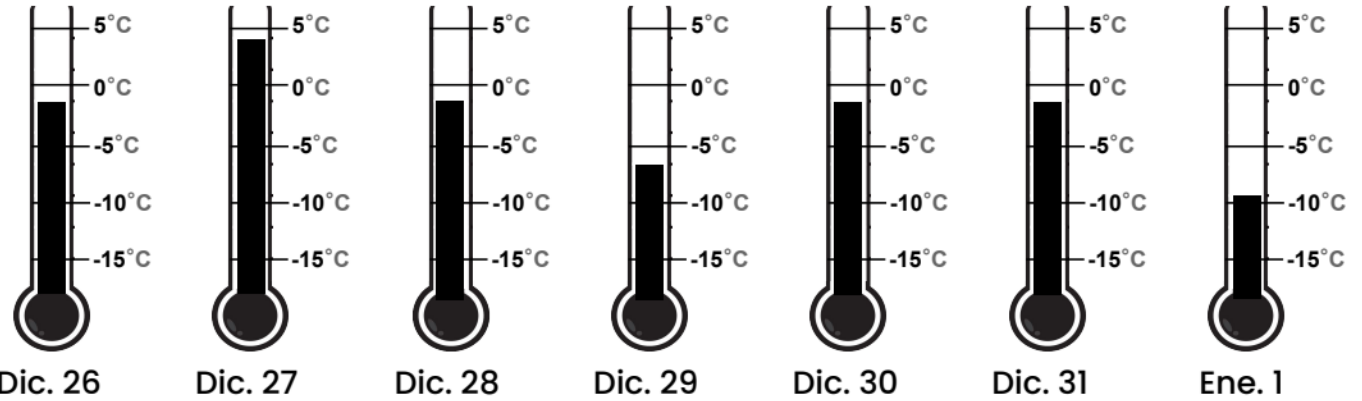

Termómetros

Nombres: _____

LEYENDA

Demasiado caliente = ✗ rojo
(sobre 32°F)

Demasiado frío = ✗ azul
(menos de 25°F)

Perfecto = ○

Madison, Wisconsin