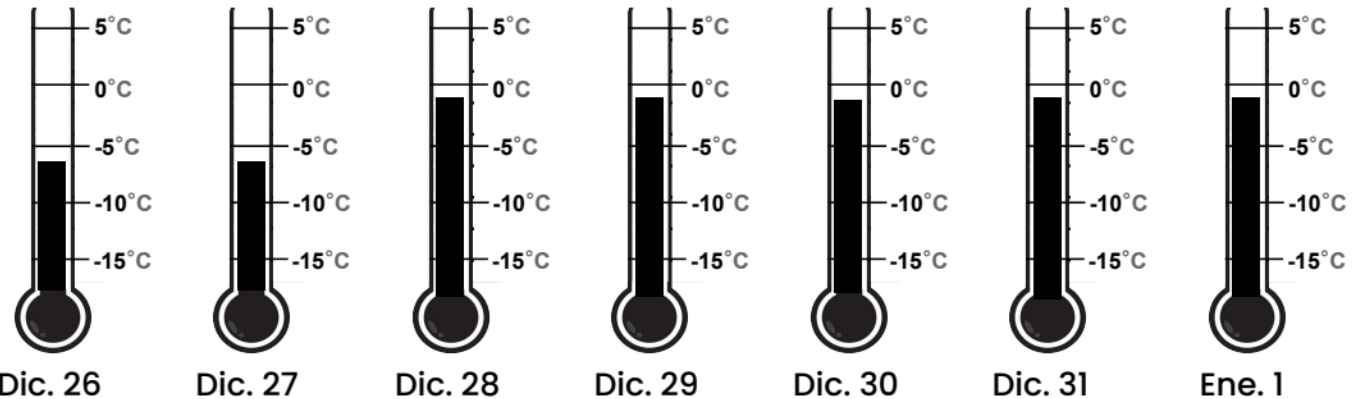

Truckee, California

Celsius version

mystery science

Where's the best place to build a snow fort?