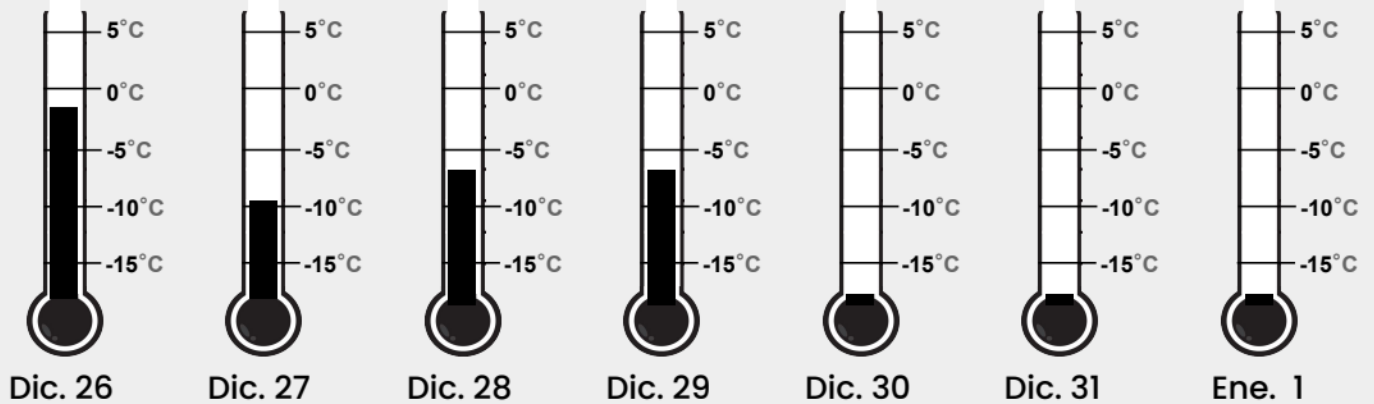

Termómetros

Nombres: _____

LEYENDA

Demasiado caliente = ✗ rojo
(sobre 32°F)

Demasiado frío = ✗ azul
(menos de 25°F)

Perfecto = ○

Madison, Wisconsin

Fairbanks, Alaska

Truckee, California

Celsius version

mystery science

Where's the best place to build a snow fort?