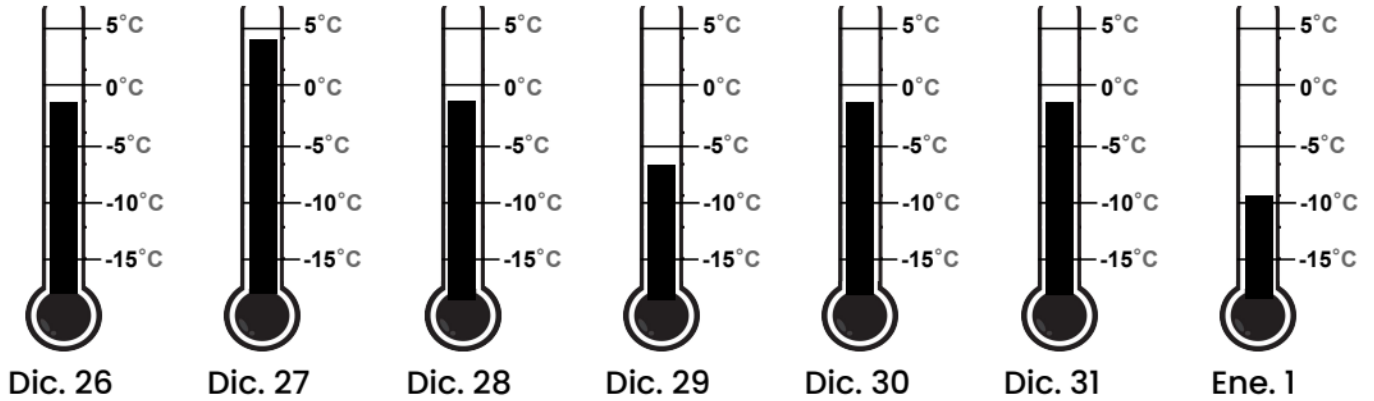

Termómetros

Nombres: _____

LEYENDA

Demasiado caliente = ✗ rojo
(sobre 32°F)

Demasiado frío = ✗ azul
(menos de 25°F)

Perfecto = ○

Madison, Wisconsin

Fairbanks, Alaska

Truckee, California

Celsius version

mystery science

Where's the best place to build a snow fort?