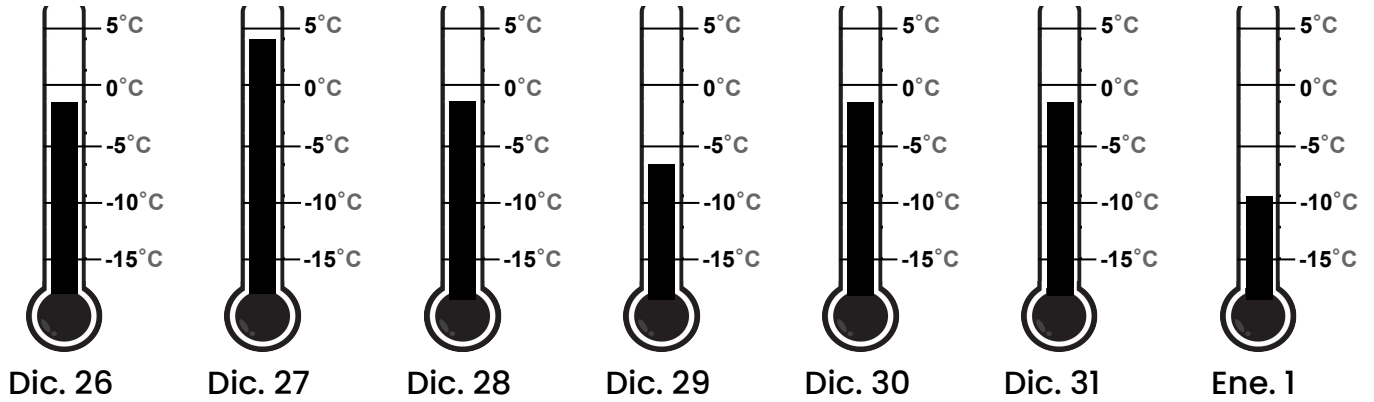

Termómetros

Nombres: _____

LEYENDA

Demasiado caliente =  **rojo**
(sobre 32°F)

Demasiado frío =  **azul**
(menos de 25°F)

Perfecto = 

Madison, Wisconsin

Fairbanks, Alaska

Truckee, California

Celsius version

mystery science

Where's the best place to build a snow fort?