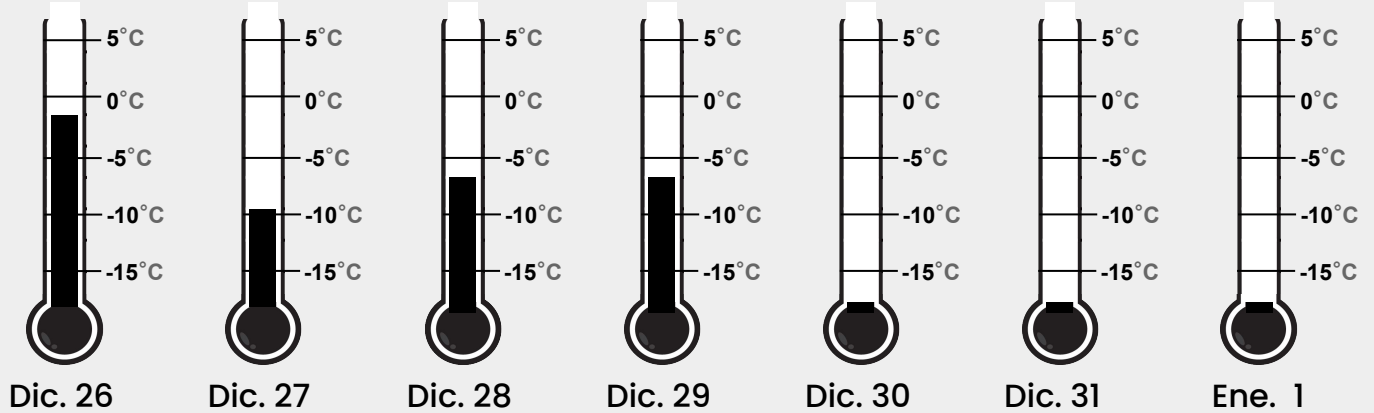

Termómetros

Nombres: _____

LEYENDA

Demasiado caliente =  **rojo**
(sobre 32°F)

Demasiado frío =  **azul**
(menos de 25°F)

Perfecto = 

Madison, Wisconsin

Fairbanks, Alaska

Truckee, California

Celsius version

mystery science

Where's the best place to build a snow fort?