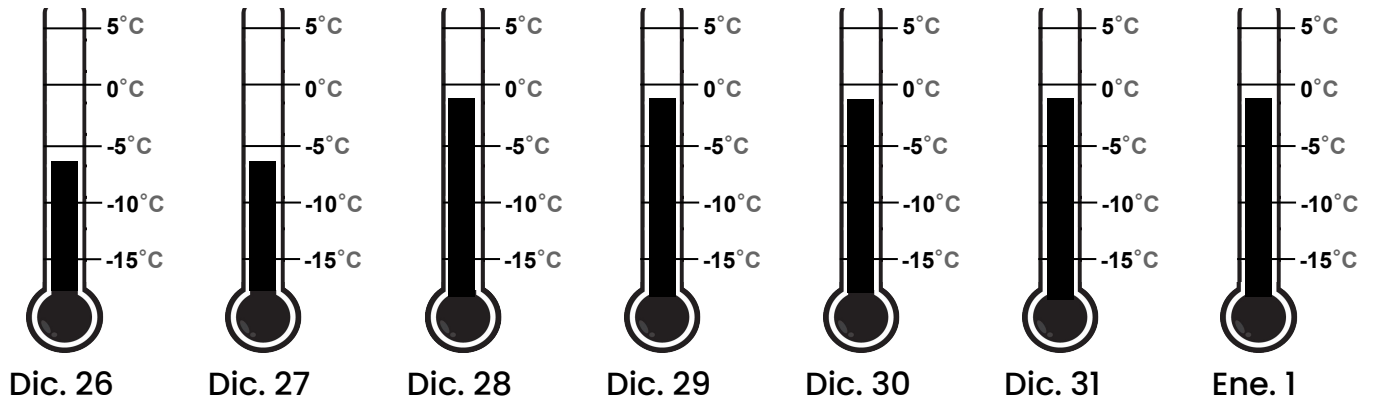

Termómetros

Nombres: _____

LEYENDA

Demasiado caliente =  **rojo**
(sobre 32°F)

Demasiado frío =  **azul**
(menos de 25°F)

Perfecto = 

Madison, Wisconsin

Fairbanks, Alaska

Truckee, California

Celsius version

mystery science

Where's the best place to build a snow fort?